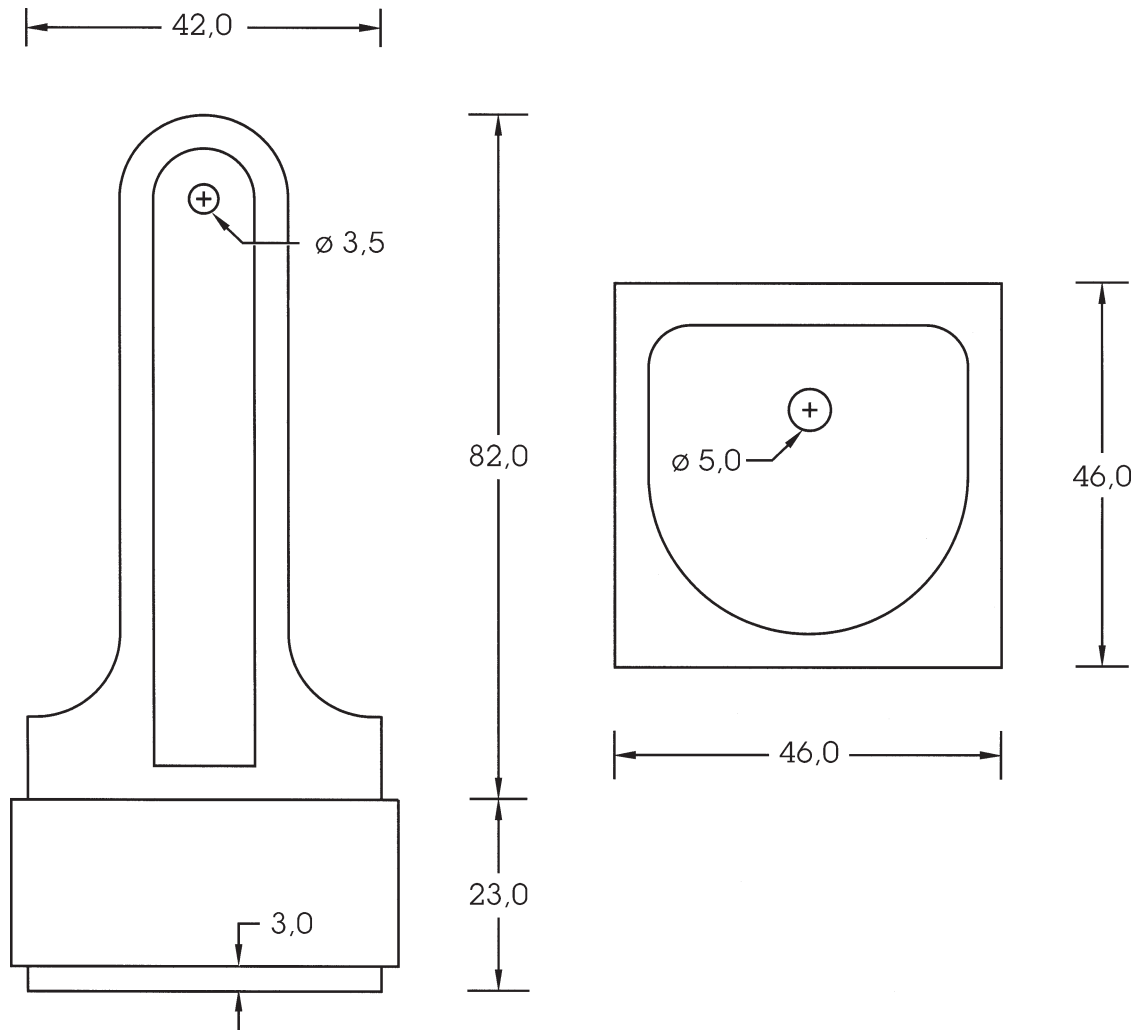

NOT TO SCALE

Model	CAPRI	File	DO3-FT-002
Product	Fonteinen / Fontaines	Date	21/04/03
KERGER nv/sa - Handelslaan 3 Avenue du Commerce - B-7850 EDINGEN / ENGHEN Tel 02 395 60 33 - Fax 02 395 60 86 - e-mail: geert.kerger@skynet.be		Page	1/1