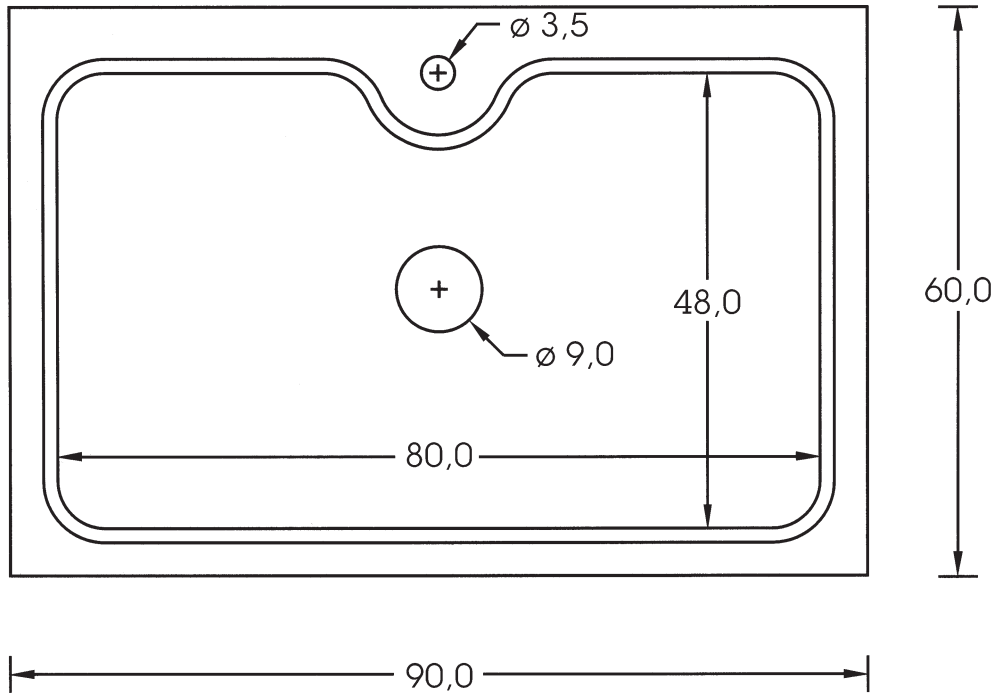

NOT TO SCALE

Model	LEONARDO	File	DO3-EV-008
Product	Wastafels / Eviers	Date	21/04/03
KERGER nv/sa - Handelslaan 3 Avenue du Commerce - B-7850 EDINGEN / ENGHEN Tel 02 395 60 33 - Fax 02 395 60 86 - e-mail: geert.kerger@skynet.be		Page	1/1