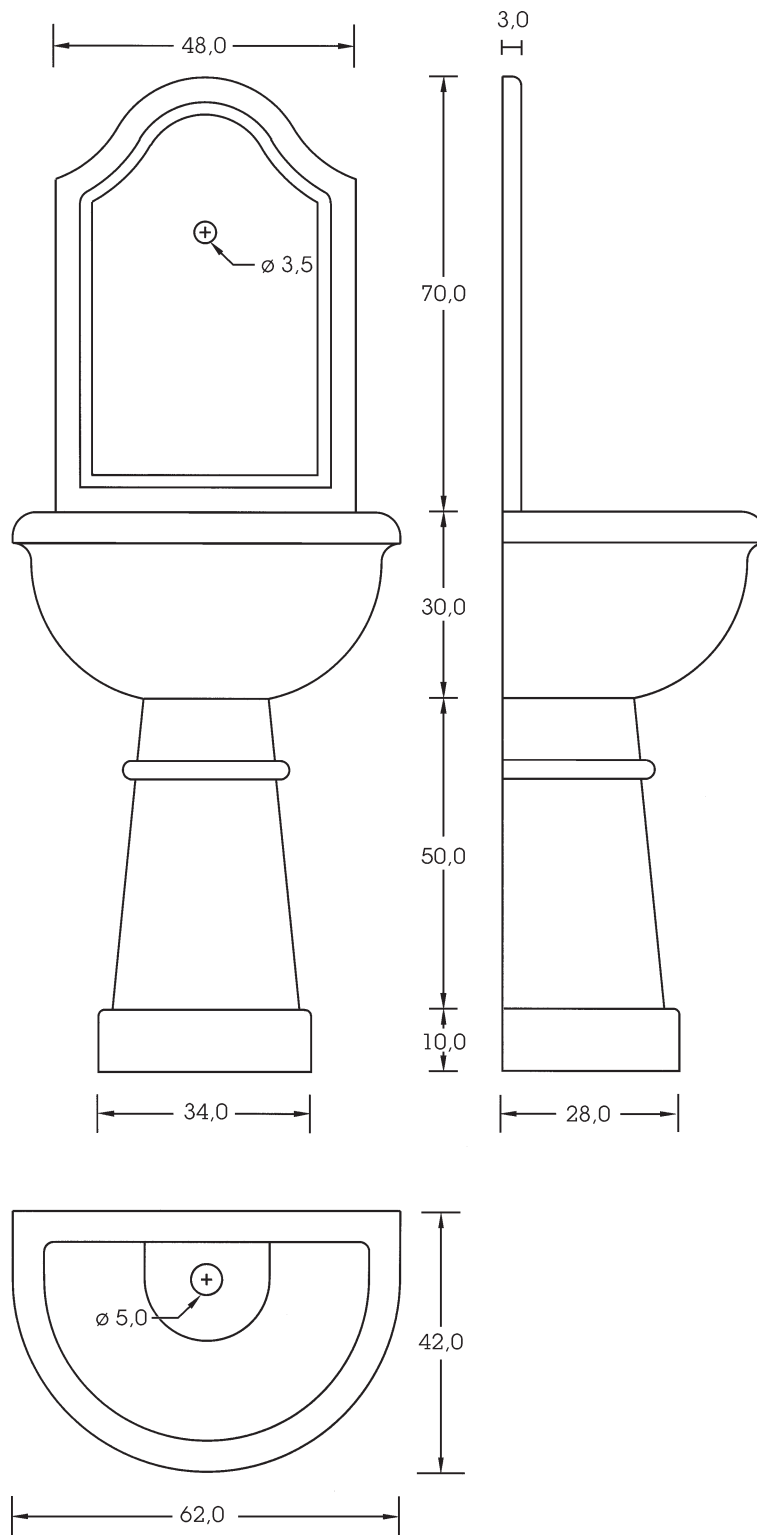

NOT TO SCALE

Model	MADEIRA	File	DO3-FT-007
Product	Fonteinen / Fontaines	Date	21/04/03
KERGER nv/sa - Handelslaan 3 Avenue du Commerce - B-7850 EDINGEN / ENGHEN Tel 02 395 60 33 - Fax 02 395 60 86 - e-mail: geert.kerger@skynet.be		Page	1/1