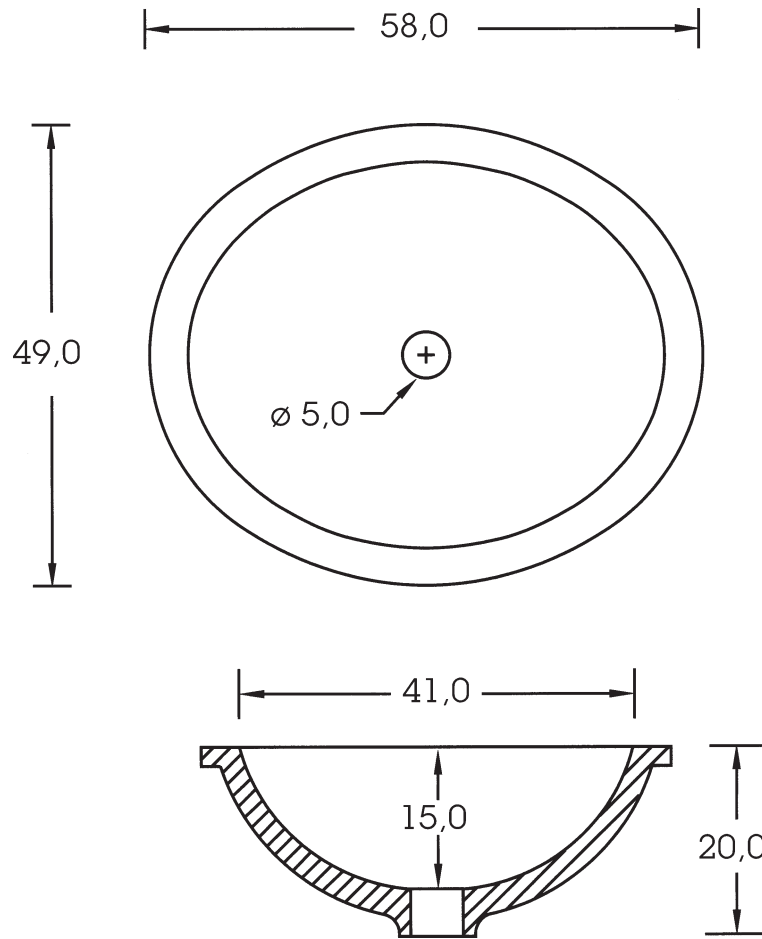

NOT TO SCALE

Model	<b>NANTUA</b>	File	DO3-LA-008
Product	Waskommen / Lavabos	Date	21/04/03
KERGER nv/sa - Handelslaan 3 Avenue du Commerce - B-7850 EDINGEN / ENGHEN Tel 02 395 60 33 - Fax 02 395 60 86 - e-mail: geert.kerger@skynet.be		Page	1/1