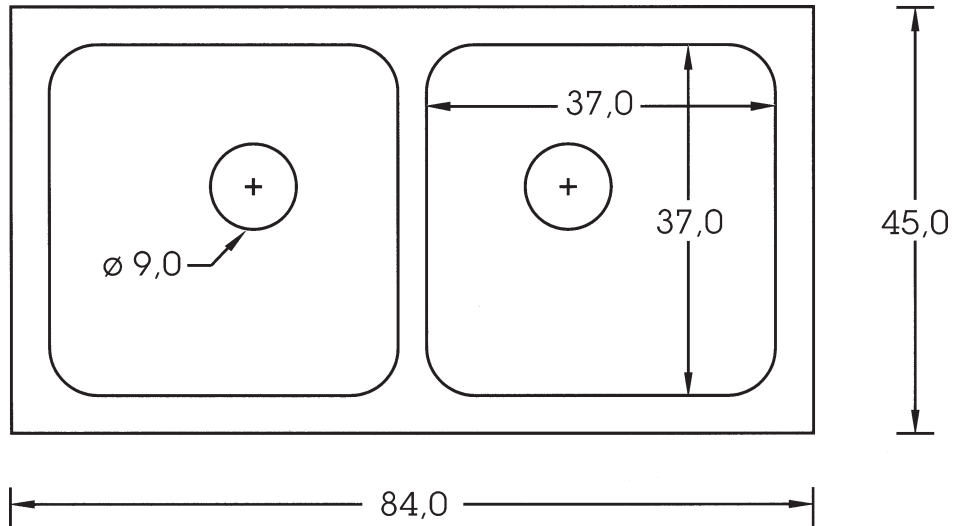

NOT TO SCALE

Model	OSVALDO	File	DO3-EV-009
Product	Wastafels / Eviers	Date	21/04/03
KERGER nv/sa - Handelslaan 3 Avenue du Commerce - B-7850 EDINGEN / ENGHEN Tel 02 395 60 33 - Fax 02 395 60 86 - e-mail: geert.kerger@skynet.be		Page	1/1