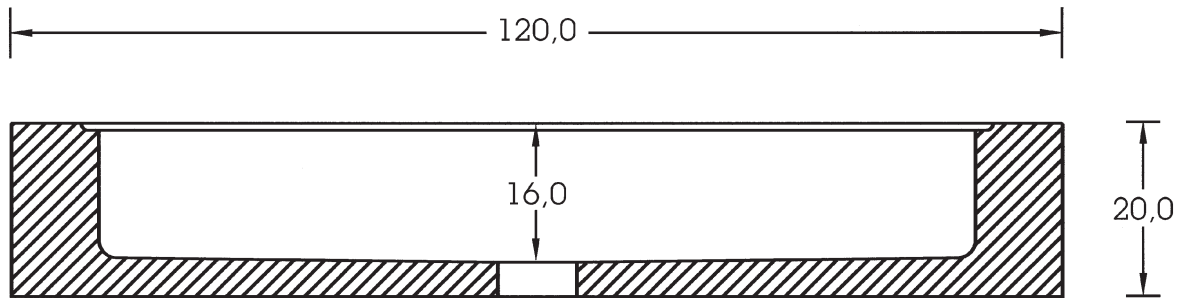

NOT TO SCALE

Model	<b>RAFAELLO</b>	File	DO3-EV-010
Product	Wastafels / Eviers	Date	21/04/03
KERGER nv/sa - Handelslaan 3 Avenue du Commerce - B-7850 EDINGEN / ENGHEN Tel 02 395 60 33 - Fax 02 395 60 86 - e-mail: geert.kerger@skynet.be		Page	1/1