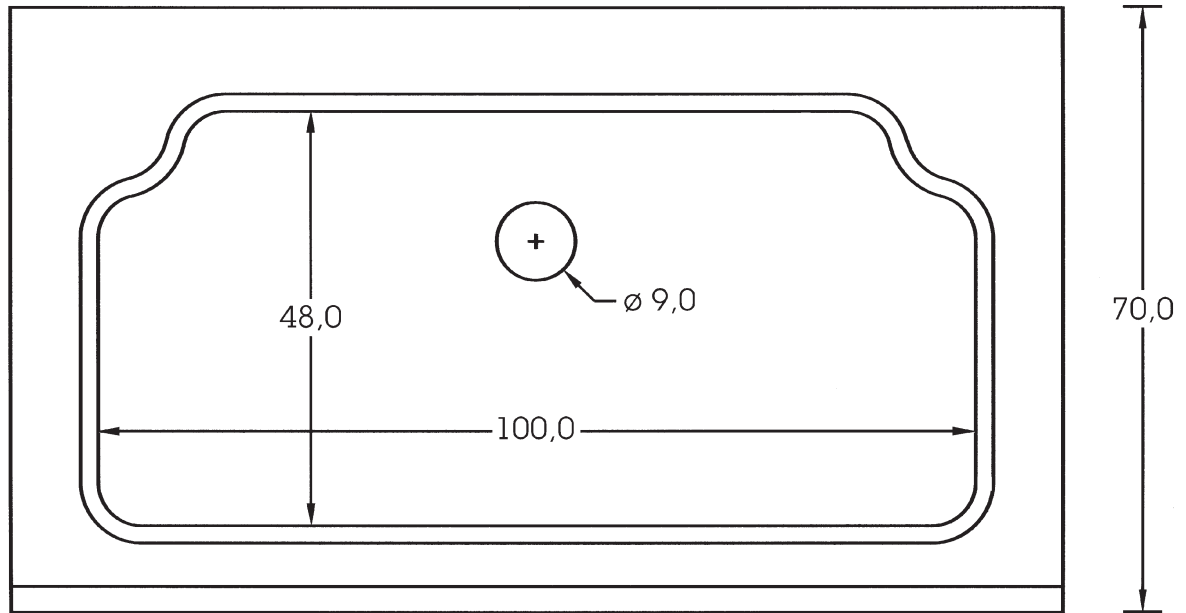

NOT TO SCALE

Model	<b>RAFAELLO</b>	File	DO3-EV-010
Product	Wastafels / Eviers	Date	21/04/03
KERGER nv/sa - Handelslaan 3 Avenue du Commerce - B-7850 EDINGEN / ENGHEN Tel 02 395 60 33 - Fax 02 395 60 86 - e-mail: geert.kerger@skynet.be		Page	1/1